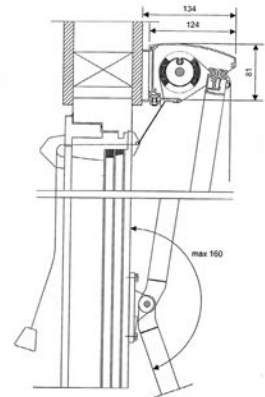

## Fönstermarkis

Markisens profiler tillverkas av strängsprutad eloxerad aluminium. I komponenterna ingår antingen varmförzinkad stålplåt, pressgjuten aluminium eller olika plaster speciellt utvalda för att klara de påfrestningar av sol, värme, kyla och vind som markisen dagligen utsätts för.